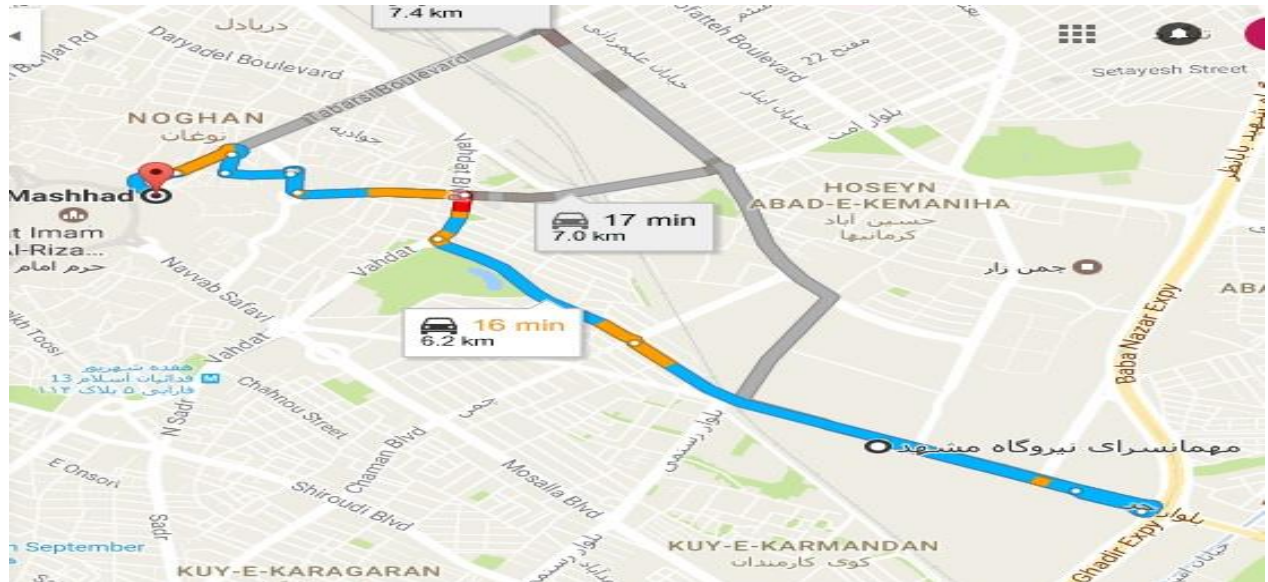

مهمانسرای برق مشهد (وابسته به نیروگاه برق مشهد):

آدرس: مشهد- ابتدای بلوار شهید عباسپور(سرخس)- بعد از پل راه آهن- منازل سازمانی نیروگاه برق

شماره تماس: ۰۵۱۳۳۶۵۲۳۰۱-۹

اطلاعات واحد:

نوع واحد	ظرفیت	دوره	قیمت(تومان)	مآزاد بر ظرفیت(نفر)	تعرفه مآزاد بر ظرفیت برای هر نفر	زمان ورود و خروج
آپارتمانی	۶	شبی	۷۵/۰۰۰	۴	۱۵/۰۰۰	ورود: ۱۱ خروج: ۹